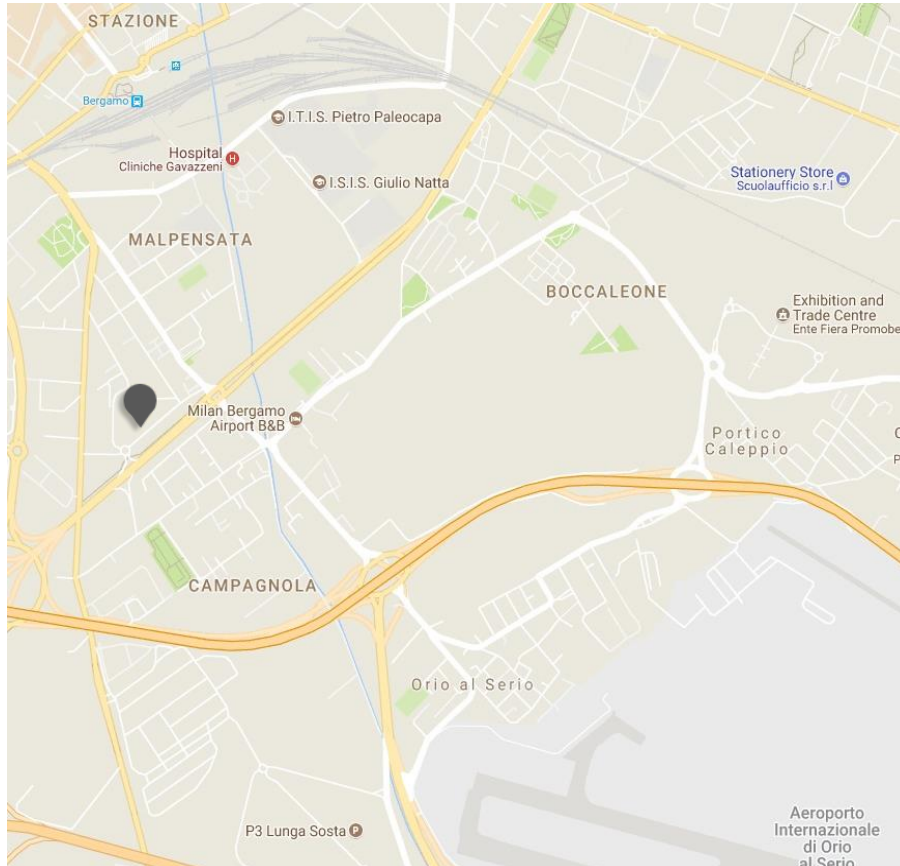

STARHOTELS®

PREMIUM

Cristallo Palace
BERGAMO

Cristallo Palace

BERGAMO

*Ispirato al passato,
rivolto al futuro*

Affari e cultura si incontrano all'hotel Cristallo Palace, a Bergamo. Situato nell'area sud della città, è facile raggiungere autostrada, stazione, aeroporto e, in pochi minuti, anche le piccole stradine medioevali della Città Alta. Dotato di 7 sale conferenze e 90 confortevoli camere, è un business hotel perfetto per chi valorizza la comodità durante il viaggio per il lavoro o piacere.

BERGAMO

Location

A Bergamo Sud, sulla tangenziale nell'area di Porta Nuova. A 2 km dal centro città e a 3 km dall'aeroporto

Distanze

Stazione: Km 1

Autostrada: Km 1

Polo fieristico:

Bergamo Km 2,5